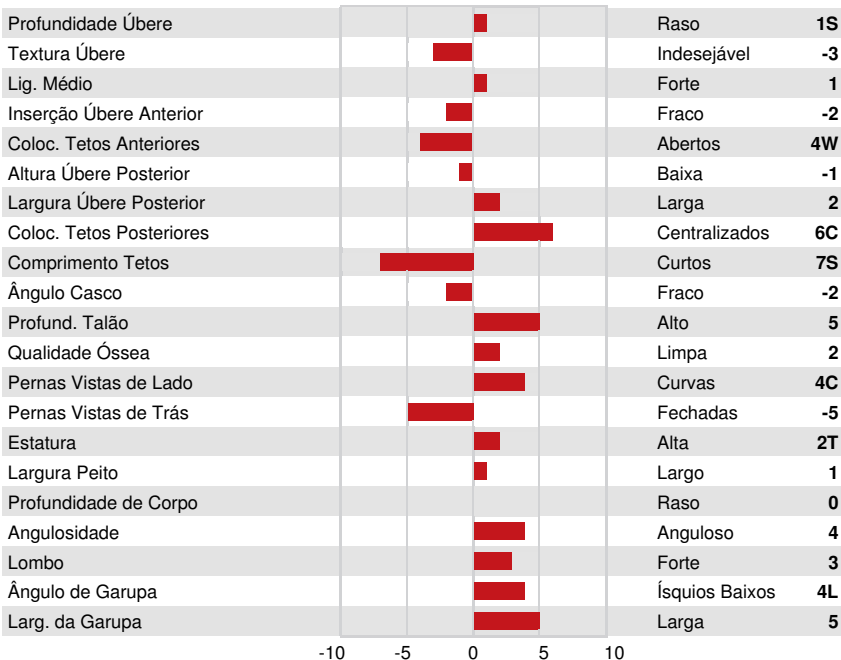

OCD SUPERSIRE 9882
GRANDDAM